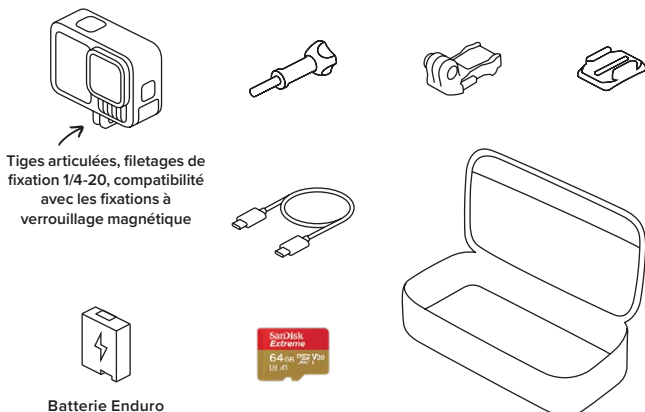

Dotée de fonctionnalités GoPro essentielles, notamment la stabilisation vidéo HyperSmooth 6.0 primée, la création automatique de vidéos de vos meilleurs moments et la possibilité de transférer automatiquement vos images dans le cloud², HERO13 Black combine à la fois technologies de pointe et possibilités créatives illimitées.

HYPERSMOOTH | **6.0**
VIDEO STABILIZATION

Principales caractéristiques de la caméra

VIDÉO

- 5.3K60, 4K120, 2.7K240 et plus / Ralenti x8 / Extractions d'images 24,7 MP

PHOTO

- Photo unique 27 MP / Photo à intervalles / Photo de nuit / Rafale 30 ips / RAW

Ce qui est inclus

Tiges articulées, filetages de fixation 1/4-20, compatibilité avec les fixations à verrouillage magnétique

Batterie Enduro

GoPro GmbH, Baierbrunner Str. 15 Building D, 81379 Munich, Germany