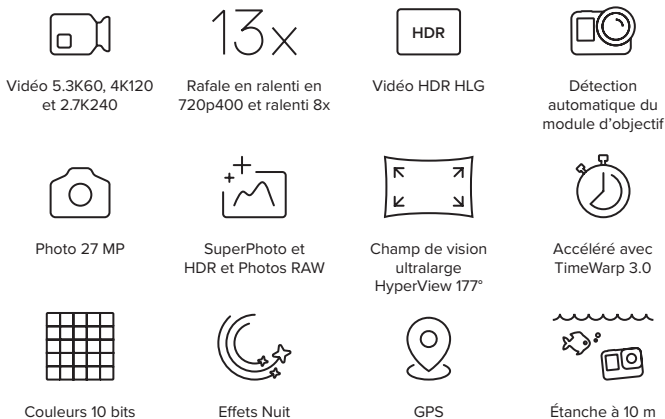

UPC : 810116382187

SKU : CHDSB-131-RT

HERO 13 BLACK

Pack spécial

Immortalisez vos aventures sans attendre avec notre caméra la plus époustouflante, HERO13 Black, ainsi que sa carte microSD SanDisk de 64 Go et un étui de transport. HERO13 Black vous offre la meilleure vidéo 5.3K60 dans le format robuste légendaire de GoPro, la caméra est compatible avec les nouveaux objectifs HB-Series¹.

Ces objectifs augmentent vos capacités de capture pour produire les prises de vue subjectives les plus immersives possibles, réaliser une mise au point plus rapprochée que jamais, obtenir aisément un flou cinétique à l'aide de filtres à densité neutre et capturer des images anamorphiques. Une nouvelle batterie Enduro plus puissante prolonge la durée d'enregistrement quelles que soient les conditions météorologiques, tandis qu'un système de fixation mis à jour offre à HERO13 Black encore plus de polyvalence par rapport aux précédents modèles GoPro.

Dotée de fonctionnalités GoPro essentielles, notamment la stabilisation vidéo HyperSmooth 6.0 primée, la création automatique de vidéos de vos meilleurs moments et la possibilité de transférer automatiquement vos images dans le cloud², HERO13 Black combine à la fois technologies de pointe et possibilités créatives illimitées.